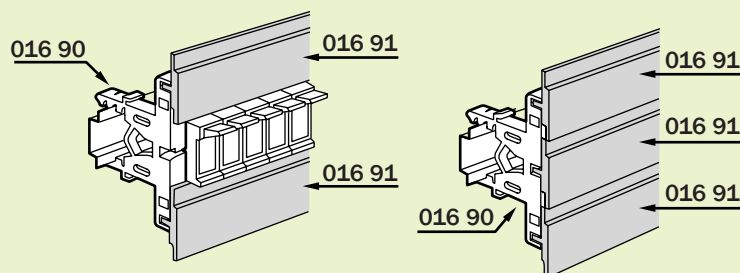

НОВЫЕ ЭКОНОМИЧНЫЕ,
УНИВЕРСАЛЬНЫЕ, ПРОЧНЫЕ,
ДОЛГОВЕЧНЫЕ, ВЫСОКОКАЧЕСТВЕННЫЕ...

Настенные шкафы ETA, серия SI

Производитель: ETA (ISO9001), Италия

- Класс защиты: IP55, IK10
- Корпус: 1,2 мм сталь
- Дверь (высота до 600 мм): 1,2 мм сталь
(высота 700, 800 мм): 1,5мм сталь
- Монтажная плата: 2 мм оцинкованная сталь
- Способ покраски: порошковая технология
- Цвет: серый RAL7032
- Соответствие стандартам: EN60529, EN50298, EN50102
- Сертификаты: • CE, TUV, RINA
- 22 стандартных размера

Стандартная комплектация (входит в цену):

- Монтажная плата
- Винты заземления
- Монтажные принадлежности
- 2 съёмные пластины с уплотнением для кабельных вводов сверху и снизу

Дополнительно можно приобрести:

- **01691** - пластиковый укрыватель 45 мм x 1 м (отрезается по месту)
- **01690** - держатель укрывателя на DIN-рейке (предусмотрен для глубины установки оборудования: 38 мм, 44,5 мм, 53 мм)

За дополнительной информацией обращайтесь:

Наиболее популярные размеры со склада в Риге:

Тип	шир. x выс. x глуб.
SI2-315	200 x 300 x 150
SI3-315	300 x 300 x 150
SI3-415	300 x 400 x 150
SI3-520	300 x 500 x 200
SI4-420	400 x 400 x 200
SI4-620	400 x 600 x 200
SI5-720	500 x 700 x 200
SI6-420	600 x 400 x 200
SI6-620	600 x 600 x 200
SI6-825	600 x 800 x 250
SI6-630	600 x 600 x 300
SI6-830	600 x 800 x 300