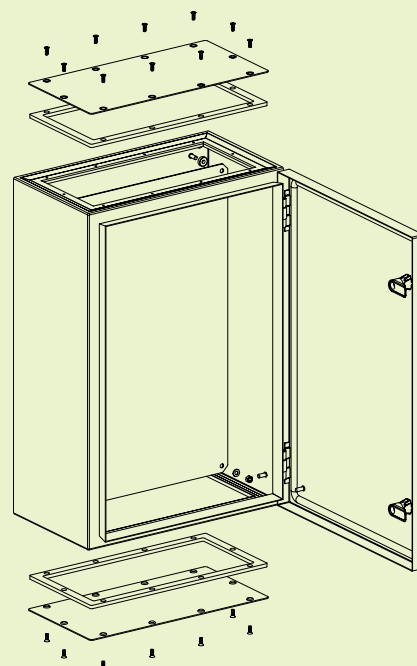

НОВЫЕ ЭКОНОМИЧНЫЕ,
УНИВЕРСАЛЬНЫЕ, ПРОЧНЫЕ,
ДОЛГОВЕЧНЫЕ, ВЫСОКОКАЧЕСТВЕННЫЕ...

Настенные шкафы ETA, серия SI

Производитель: ETA (ISO9001), Италия

- Класс защиты: IP55, IK10
- Корпус: 1,2 мм сталь
- Дверь (высота до 600 мм): 1,2 мм сталь
(высота 700, 800 мм): 1,5мм сталь
- Монтажная плата: 2 мм оцинкованная сталь
- Способ покраски: порошковая технология
- Цвет: серый RAL7032
- Соответствие стандартам: EN60529, EN50298, EN50102
- Сертификаты: • CE, TUV, RINA
- 22 стандартных размера

Стандартная комплектация (входит в цену):

- Монтажная плата
- Винты заземления
- Монтажные принадлежности
- 2 съёмные пластины с уплотнением для кабельных вводов сверху и снизу

Дополнительно можно приобрести:

Наиболее популярные размеры со склада в Риге:

Тип	шир. x выс. x глуб.
SI2-315	200 x 300 x 150
SI3-315	300 x 300 x 150
SI3-415	300 x 400 x 150
SI3-520	300 x 500 x 200
SI4-420	400 x 400 x 200
SI4-620	400 x 600 x 200
SI5-720	500 x 700 x 200
SI6-420	600 x 400 x 200
SI6-620	600 x 600 x 200
SI6-825	600 x 800 x 250
SI6-630	600 x 600 x 300
SI6-830	600 x 800 x 300