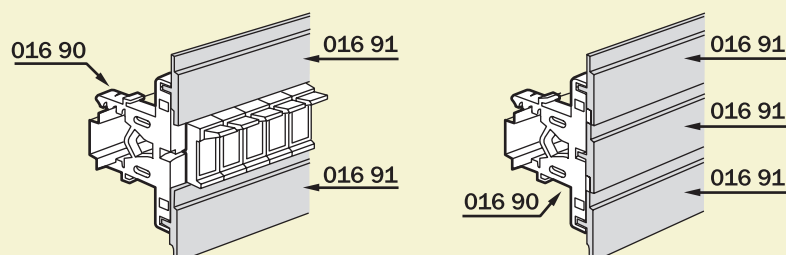

LAIKA PĀRBAUDĪTI, SPRĀDZIENDROŠI, UNIVERSĀLI, ĪPAŠI IZTURĪGI, DROŠI, AUGSTAS KVALITĀTES...

ETA sienas skapji, sērija ST

Ražotājs: **ETA (ISO9001), Itālija**

- Aizsardzības klase 1-durvju: IP65, IK10
2-durvju: IP55, IK10
- Sprādzienaizsardzības kategorija : II, zonas: 1/21, 2/22 (Direktīva 94/9/CEE/ATEX)
- Korpuss un durvis: 1,5 mm tērauda (Fe40)
- Viendurvju: durvis var montēt kreisajā un labajā pusē
- Durvju iekšpusē: 2 cinkotas perforētas montāžas sliedes
- Montāžas plate: 2 mm cinkots tērauds
- Krāsas veids: pulverkrāsojums
- Krāsa: pelēka RAL7032
- Atbilst standartiem: EN60529, EN50298, EN50102, UL508A, UL50
- Sertifikāti: CE, TUV, RINA
- 41 standartizmērs

Standarta komplektācija (ietilpst cenā):

- Montāžas plate
- Iezemēšanas skrūves
- Montāžas piederumi
- 1 noņemama plāksne ar blīvējumu kabeļu ievadei no apakšas

Papildus iespējams nopirkt:

- Dažādas slēdzenes Viro, Fiat, Abloy ar atslēgām
- Sienas kronšteinus (2,5 mm cinkots tērauds)

Īpaši rekomendējam:

Ātri, ērti, lēti un skaisti veidot skapju fontālos paneļus no sekojošiem materiāliem (skat. zīmējumu):

- **01691** – plastmasas noseglīste 45 mm x 1 mm (nogriežama vajadzīgajā garumā)
- **01690** – noseglīstes turētājs uz DIN-sliedes (paredzēts dažādu iekārtu dzijumiem: 38 mm, 44,5 mm, 53 mm)

Papildus informāciju varat saņemt:

Pieprasītākie izmēri Rīgas noliktavā:

Tips	platums x augstums x dziļums
ST2-315	200 x 300 x 150
ST3-315	300 x 300 x 150
ST4-320	400 x 300 x 200
ST4-520	400 x 500 x 200
ST4-625	400 x 600 x 250
ST6-630	400 x 600 x 300
ST6-825	600 x 800 x 250
ST6-830	600 x 800 x 300
ST6-1030	600 x 1000 x 300
ST10-1230	1000 x 1200 x 300