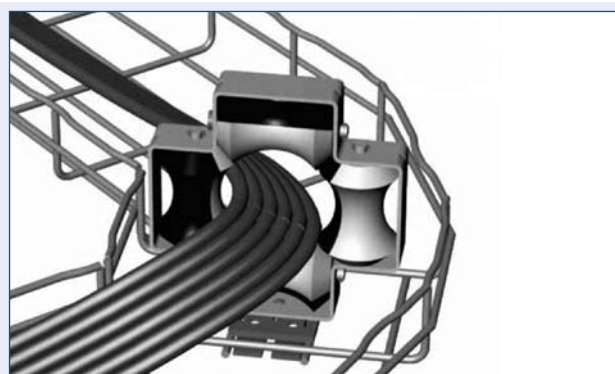

Montāžrullīšu komplekts (6 rullīši + 6 stiprinājumi + 6 plaksnes) – artikuls **011100**