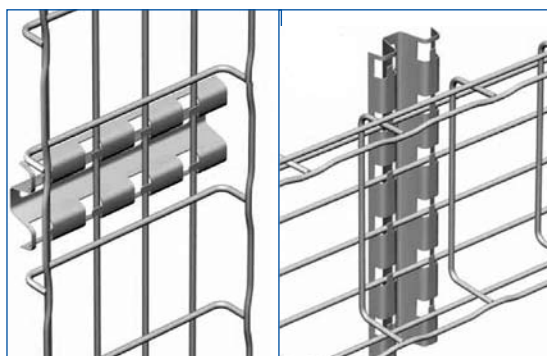

Sienas stiprinājums CU/200mm (GS) - artikuls **557430**  
Sienas stiprinājums CU/300mm (GS) - artikuls **557440**

Sienas stiprinājums CM 50 XL (GS) - artikuls **558340**

Griestu stiprinājums SCF/200 (GS) - artikuls **586200**  
Griestu stiprinājums SCF/300 (GS) - artikuls **586300**

Pretplāksnes ar skrūvēm CE25/C30 (50 gab.) - **558081**

Griestu stiprinājums SAS (EZ) - artikuls **586031**

Sienas stiprinājums RCSN 200 (GS) - artikuls **013200**

Stiprinājums SAC FASLOCK (GS) - artikuls **558340**