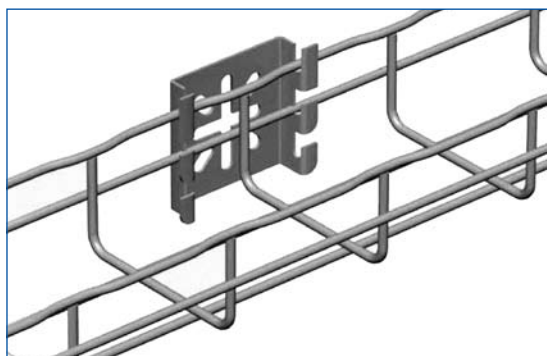

# CABLOFIL cinkotā kabeļu trepes

**KLINKMANN**

www.klinkmann.lv

**CABLOFIL®**

INNOVATORS IN CABLE MANAGEMENT

Kabeļu trepes 3m CF54/100mm (EZ) - artikuls **000071**  
Kabeļu trepes 3m CF54/200mm (EZ) - artikuls **000091**  
Kabeļu trepes 3m CF54/300mm (EZ) - artikuls **000101**

Sienas stiprinājums CU/200mm (GS) - artikuls **557430**  
Sienas stiprinājums CU/300mm (GS) - artikuls **557440**

Sienas stiprinājums CM 50 XL (GS) - artikuls **558340**

Griestu stiprinājums SCF/200 (GS) - artikuls **586200**  
Griestu stiprinājums SCF/300 (GS) - artikuls **586300**