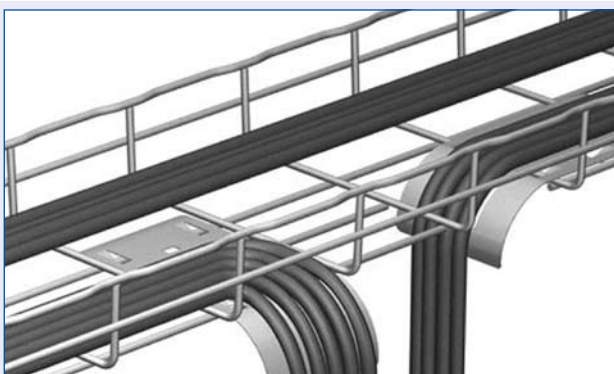

# UGUNS DROŠĪBA

EN 1366-3  
DIN 4102-9

Ugunsdroša kabeļu pāreja – artikuls **250060**

Lai garantētu augstu sistēmas izpildes kvalitāti, kabeļi ir jāinstalē akurāti un atbilstoši izlieces rādiusa, nospiegējuma un kabeļu kopnes standartiem. Tāpēc tiek piedāvāti dažādie montaža aksesuāri: