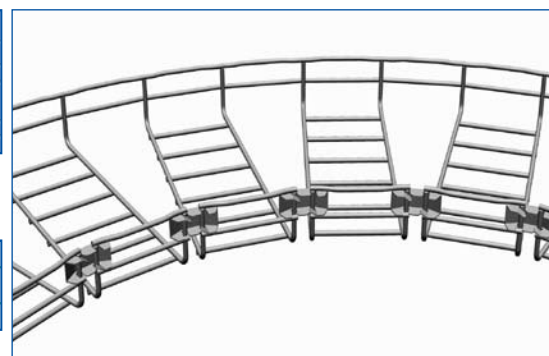

Stiprinājums SAC FASLOCK (GS) - artikuls **558340**