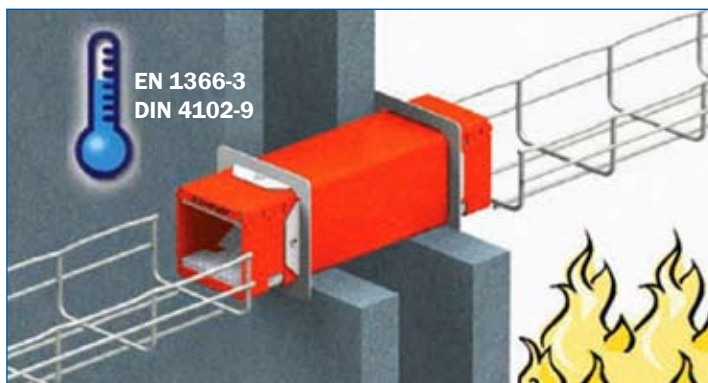

Pretplāksnes ar skrūvēm CE25/C30 (50 gab.) - **558081**

Griestu stiprinājums SAS (EZ) - artikuls **586031**

Sienas stiprinājums RCSN 200 (GS) - artikuls **013200**

Stiprinājums SAC FASLOCK (GS) - artikuls **558340**

# UGUNS DROŠĪBA

EN 1366-3  
DIN 4102-9

Ugunsdroša kabeļu pāreja – artikuls **250060**

Lai garantētu augstu sistēmas izpildes kvalitāti, kabeļi ir jāinstalē akurāti un atbilstoši izlieces rādiusa, nospiegējuma un kabeļu kopnes standartiem. Tāpēc tiek piedāvāti dažādie montaža aksesuāri: