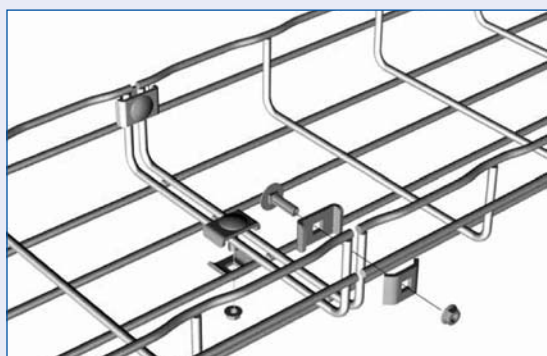

# CABLOFIL cinkotā kabeļu trepes

**KLINKMANN**

www.klinkmann.lv

**CABLOFIL®**

INNOVATORS IN CABLE MANAGEMENT

Kabeļu trepes 3m CF54/100mm (EZ) - artikuls **000071**  
Kabeļu trepes 3m CF54/200mm (EZ) - artikuls **000091**  
Kabeļu trepes 3m CF54/300mm (EZ) - artikuls **000101**

Sienas stiprinājums CU/200mm (GS) - artikuls **557430**  
Sienas stiprinājums CU/300mm (GS) - artikuls **557440**

Sienas stiprinājums CM 50 XL (GS) - artikuls **558340**

Griestu stiprinājums SCF/200 (GS) - artikuls **586200**  
Griestu stiprinājums SCF/300 (GS) - artikuls **586300**