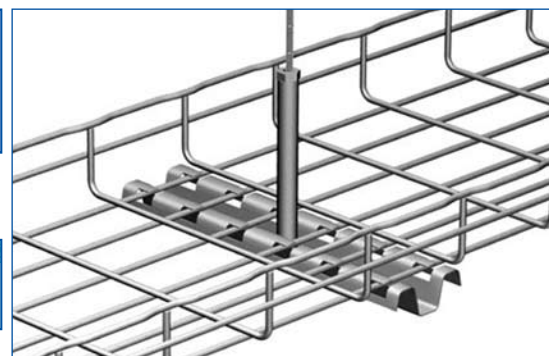

# CABLOFIL cinkotā kabeļu trepes

**KLINKMANN**

www.klinkmann.lv

**CABLOFIL®**

INNOVATORS IN CABLE MANAGEMENT

Kabeļu trepes 3m CF54/100mm (EZ) - artikuls **000071**  
Kabeļu trepes 3m CF54/200mm (EZ) - artikuls **000091**  
Kabeļu trepes 3m CF54/300mm (EZ) - artikuls **000101**

Sienas stiprinājums CU/200mm (GS) - artikuls **557430**  
Sienas stiprinājums CU/300mm (GS) - artikuls **557440**

Sienas stiprinājums CM 50 XL (GS) - artikuls **558340**

Griestu stiprinājums SCF/200 (GS) - artikuls **586200**  
Griestu stiprinājums SCF/300 (GS) - artikuls **586300**