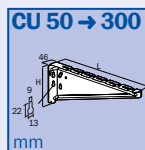

Sienas stiprinājums CU/200mm (GS) - artikuls **557430**  
Sienas stiprinājums CU/300mm (GS) - artikuls **557440**

Sienas stiprinājums CM 50 XL (GS) - artikuls **558340**

Griestu stiprinājums SCF/200 (GS) - artikuls **586200**  
Griestu stiprinājums SCF/300 (GS) - artikuls **586300**