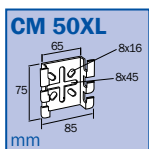

Sienas stiprinājums CU/200mm (GS) - artikuls **557430**  
Sienas stiprinājums CU/300mm (GS) - artikuls **557440**

Sienas stiprinājums CM 50 XL (GS) - artikuls **558340**

Griestu stiprinājums SCF/200 (GS) - artikuls **586200**  
Griestu stiprinājums SCF/300 (GS) - artikuls **586300**