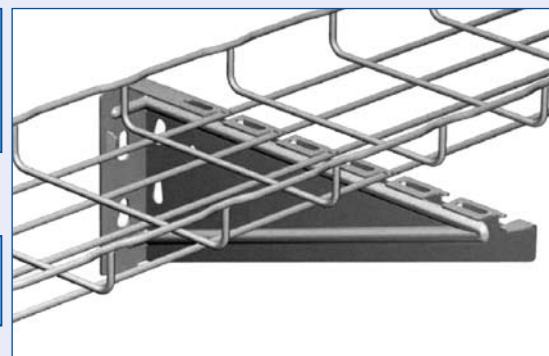

# CABLOFIL cinkotā kabeļu trepes

**KLINKMANN**

www.klinkmann.lv

**CABLOFIL®**

INNOVATORS IN CABLE MANAGEMENT

Kabeļu trepes 3m CF54/100mm (EZ) - artikuls **000071**  
Kabeļu trepes 3m CF54/200mm (EZ) - artikuls **000091**  
Kabeļu trepes 3m CF54/300mm (EZ) - artikuls **000101**

Sienas stiprinājums CU/200mm (GS) - artikuls **557430**  
Sienas stiprinājums CU/300mm (GS) - artikuls **557440**

Sienas stiprinājums CM 50 XL (GS) - artikuls **558340**

Griestu stiprinājums SCF/200 (GS) - artikuls **586200**  
Griestu stiprinājums SCF/300 (GS) - artikuls **586300**