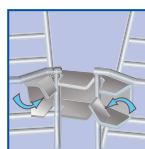

Sienas stiprinājums CU/200mm (GS) - artikuls **557430**  
Sienas stiprinājums CU/300mm (GS) - artikuls **557440**

Sienas stiprinājums CM 50 XL (GS) - artikuls **558340**

Griestu stiprinājums SCF/200 (GS) - artikuls **586200**  
Griestu stiprinājums SCF/300 (GS) - artikuls **586300**

Pretplāksnes ar skrūvēm CE25/C30 (50 gab.) - **558081**

Griestu stiprinājums SAS (EZ) - artikuls **586031**

Sienas stiprinājums RCSN 200 (GS) - artikuls **013200**

Stiprinājums SAC FASLOCK (GS) - artikuls **558340**