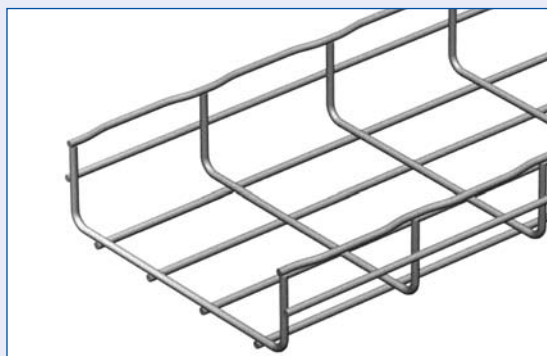

# CABLOFIL cinkotā kabeļu trepes

**KLINKMANN**

www.klinkmann.lv

**CABLOFIL®**

INNOVATORS IN CABLE MANAGEMENT

Kabeļu trepes 3m CF54/100mm (EZ) - artikuls **000071**  
Kabeļu trepes 3m CF54/200mm (EZ) - artikuls **000091**  
Kabeļu trepes 3m CF54/300mm (EZ) - artikuls **000101**