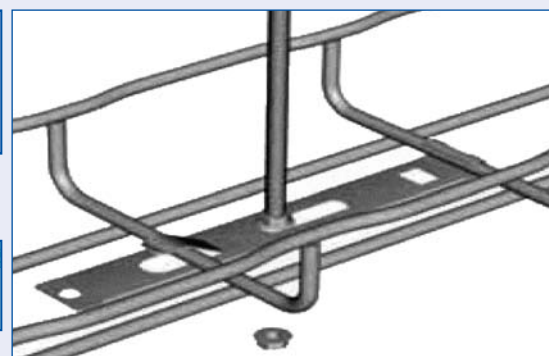

Sienas stiprinājums CU/200mm (GS) - artikuls **557430**  
Sienas stiprinājums CU/300mm (GS) - artikuls **557440**

Sienas stiprinājums CM 50 XL (GS) - artikuls **558340**

Griestu stiprinājums SCF/200 (GS) - artikuls **586200**  
Griestu stiprinājums SCF/300 (GS) - artikuls **586300**

Pretplāksnes ar skrūvēm CE25/C30 (50 gab.) - **558081**

Griestu stiprinājums SAS (EZ) - artikuls **586031**

Sienas stiprinājums RCSN 200 (GS) - artikuls **013200**

Stiprinājums SAC FASLOCK (GS) - artikuls **558340**